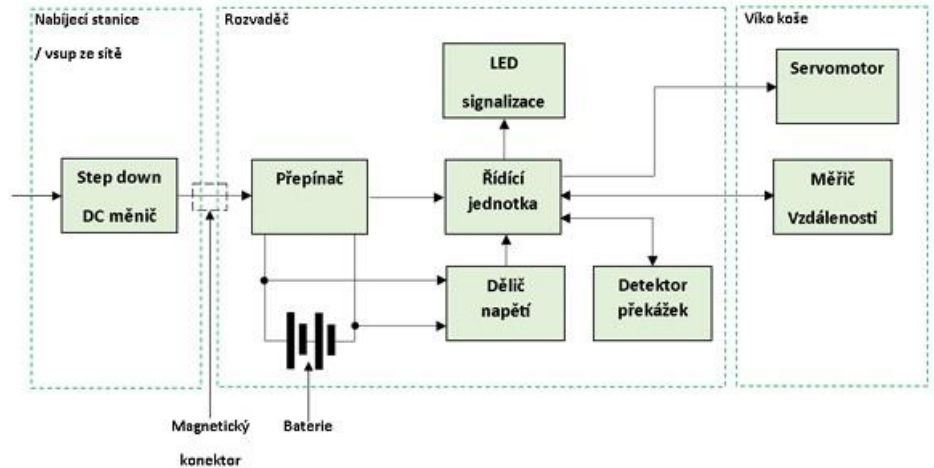

Chytrý koš verze 2

Třída: D4.P
Jméno: Novák David
Vedoucí: Ing. Tomáš Slavík
Sekce: Elektrotechnika

Chytrý koš verze 2 představuje inovativní krok vpřed v oblasti moderní domácí automatizace a efektivního nakládání s odpady. Tato nová verze navazuje na předchozí verzi 1, přináší řadu vylepšení a eliminuje nedostatky předešlé verze.

Jedním z hlavních zdokonalení je nový rozvaděč, který umožňuje koši analyzovat stav naplnění a efektivněji řídit své funkce. Rozvaděč také obsahuje LED signalizaci, které informuje uživatele o stavu baterie a plnosti koše.

Dalším prvkem je nabíjecí stanice, která umožňuje dobíjení baterie přímo v koši. To znamená, že uživatelé nemusí hledat externí nabíjecí zdroje nebo vyměňovat baterie, což zvyšuje pohodlí a snižuje náklady na údržbu. Díky této funkci je chytrý koš verze 2 ještě více autonomní a udržitelný.

Stejně jako u předchozí verze, i verze 2 je schopna automaticky otevírat a zavírat svůj víko, což usnadňuje používání a minimalizuje kontakt s odpady. Tato vlastnost přispívá k zachování hygieny a čistoty prostředí. Verze 2 obsahuje spolehlivější program, který lépe vyhodnocuje, kde se má koš otevřít.