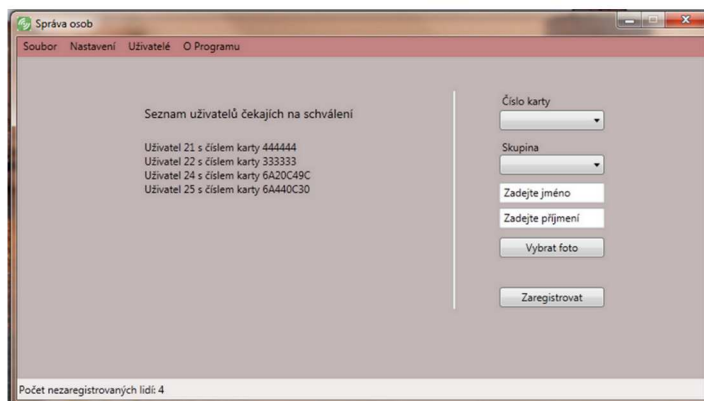

Zámek na čipovou kartu RFID

3 části aplikace

- klientská část
- databázová část
- přijímací část

- identifikace pomocí RFID čipů
- evidence příchodů a odchodů
- umožňuje třídit uživatele do skupin
- umožňuje mezi uživateli vyhledávat
- jednoduchá registrace uživatelů