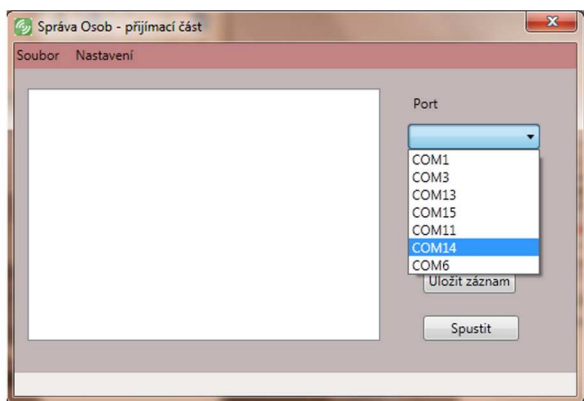

Zámek na čipovou kartu RFID

3 části aplikace

- klientská část
- databázová část
- přijímací část

- identifikace pomocí RFID čipů
- evidence příchodů a odchodů
- umožňuje třídit uživatele do skupin
- umožňuje mezi uživateli vyhledávat
- jednoduchá registrace uživatelů