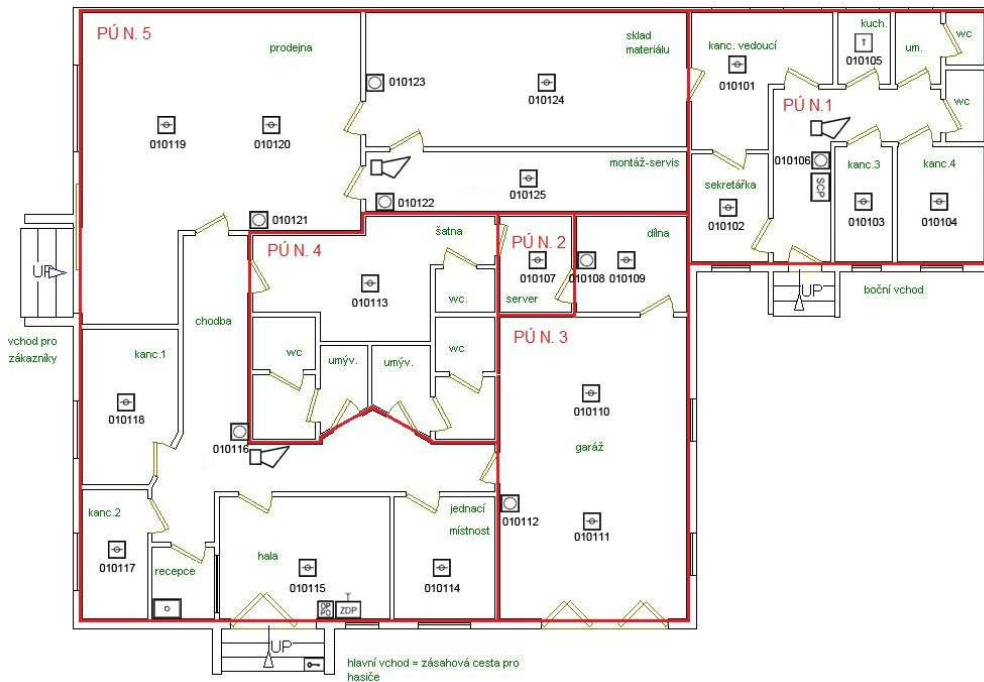

EPS SecuriFire

Třída: A4
Příjmení: Skřivan
Jméno: Vojtěch
E-mail: vojta.skrivan@gmail.com
Název: Návrh elektronického protipožárního systému SecuriFire nové generace pro firemní objekt
Vedoucí: Ing. Daniela Krupičková
Sekce: 10. elektronika

Vlastní návrh EPS:

Zrealizovaná část:

Popis: Cílem práce je vytvořit návrh elektronického protipožárního systému od společnosti Securiton pro malý nebo střední firemní objekt s maximálně 50 zaměstnanci. Dále vytvořit přehled základních norem, které se touto problematikou zabývají a jejich aplikaci pro výše zmíněný objekt. S využitím takto popsaných norem navrhnout pro daný firemní objekt cenovou kalkulaci EPS s odůvodněným výběrem použitých komponentů, zakreslit jejich rozmístění do půdorysného plánu objektu a zrealizovat vybranou část systému dle dostupných prostředků.